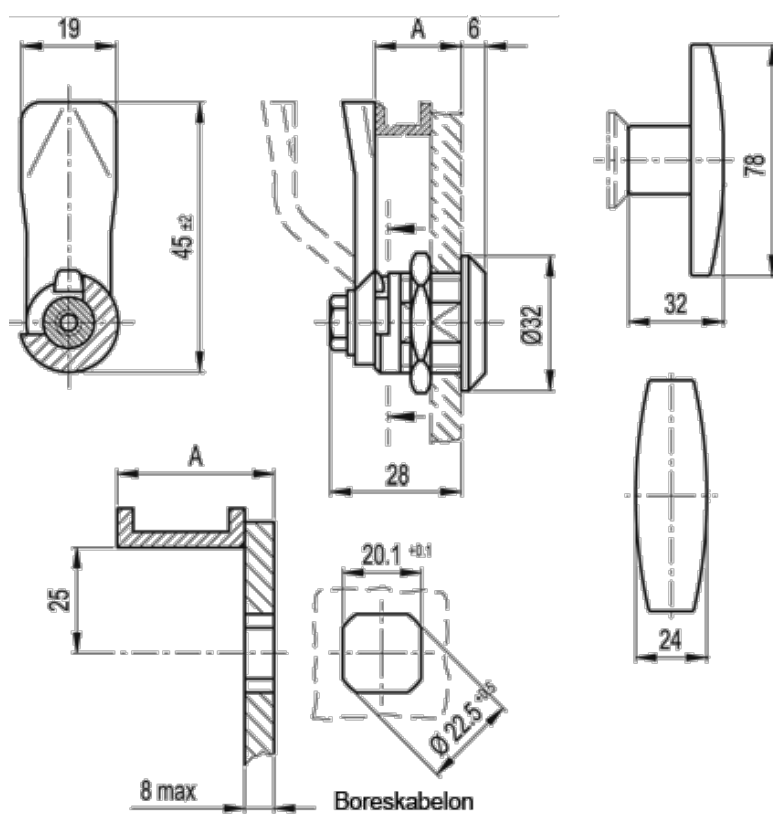

Varenummer: 20725012
Beskrivelse: E+G Låseelement
GN 115-ST-13

Mål

A = 13